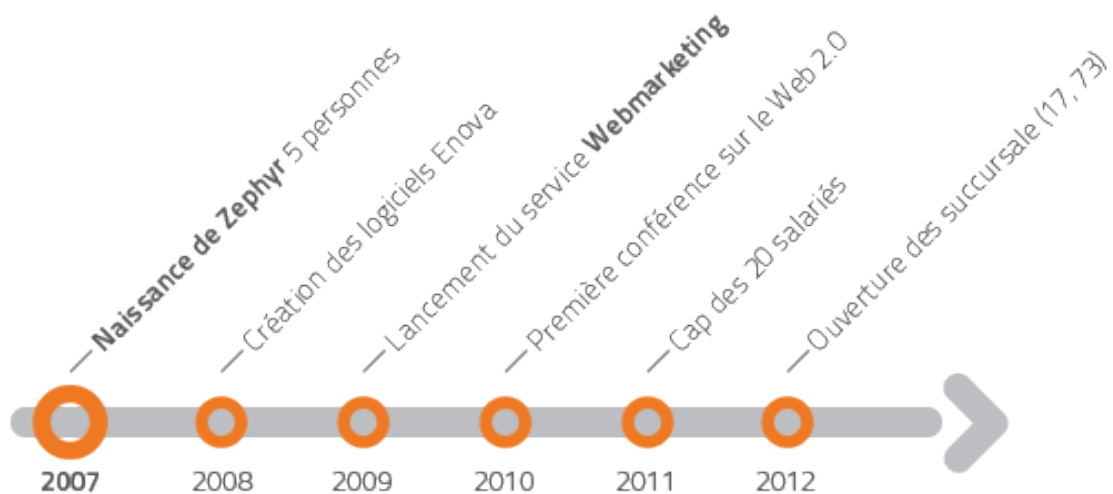

HISTORIQUE

PARTENAIRES

Medialibs édite 2 logiciels de gestion de contenu les plus avancés du marché : IZIMÉDIA et eMajine.

Créée en 1988 par Alain Gilbert Une équipe de 5 personnes
Dii conçoit des logiciels en ligne et des solutions internet pour les métiers de l'immobilier: gérance, transaction, locations de vacances, syndic de copropriété.

Océanet est l'hébergeur privilégié par Zephyr. La société administre vos infrastructures de communications informatiques.

Siège social basé à Angers, Adventi possède la filiale Arés Informatique située dans nos locaux depuis notre création. il conçoit et installe vos solutions informatiques.