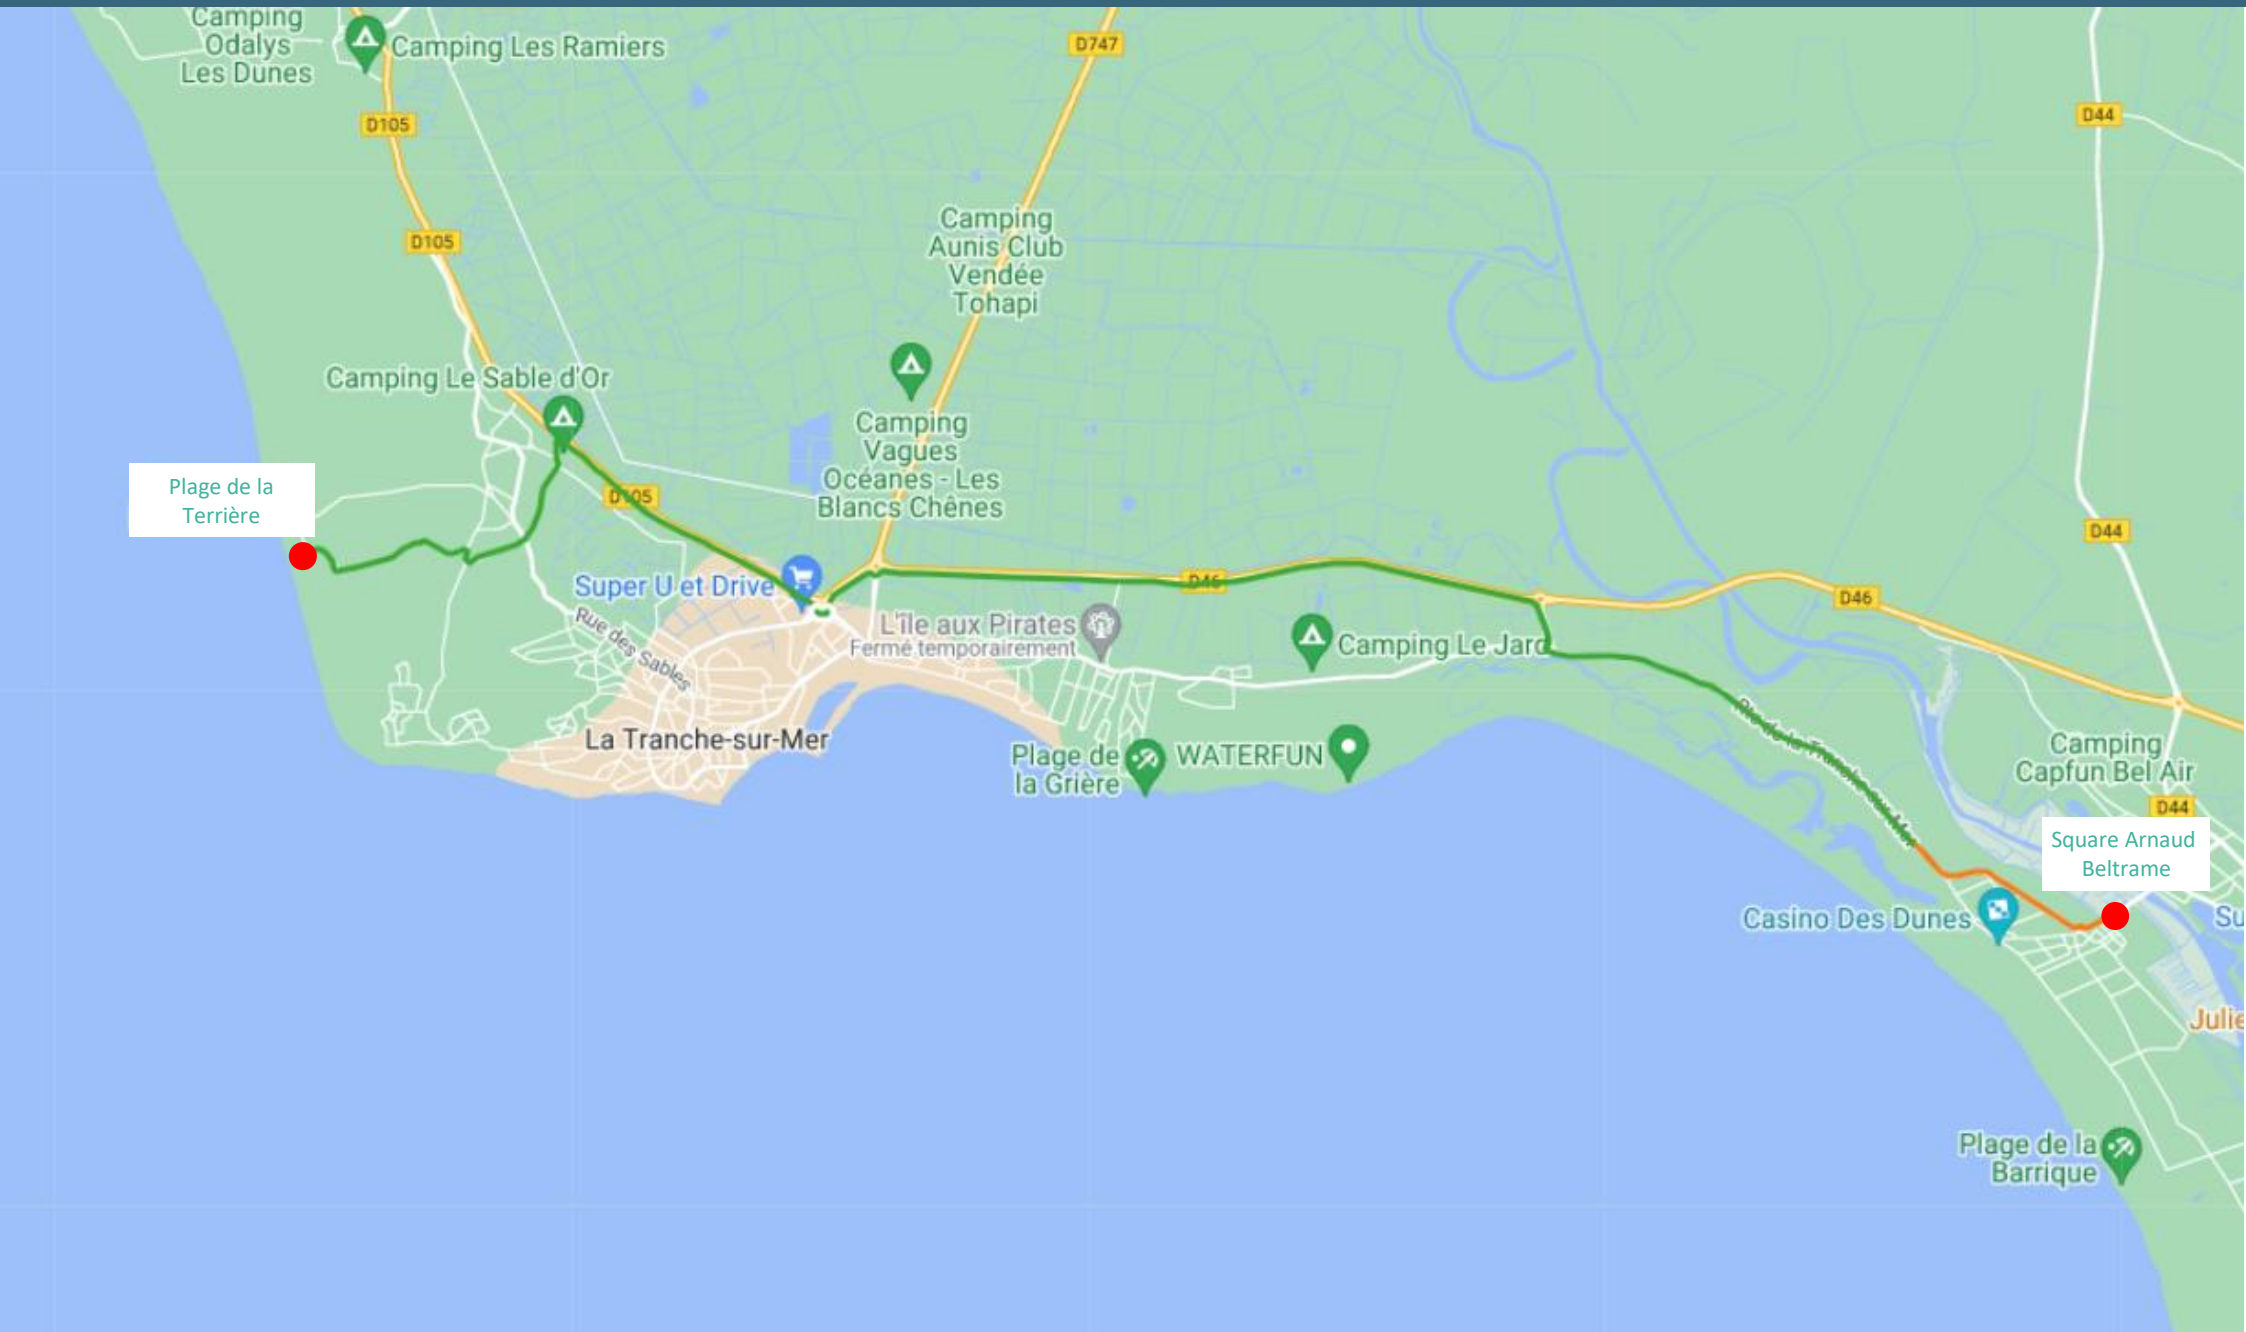

Circuit de La Tranche-sur-Mer à La Faute-sur-Mer (14 km)

Plage de la Terrière

Square Arnaud Beltrame